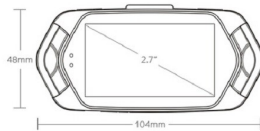

Specifiche Tecniche

Resolution: 1/3" 5.0 Megapixel CMOS Sensor + OV4689

Lens:F/NO =2.0 f=3.6 - 140° Horizon Angle 1080P

Video Standard: Mov File, H.264 Compression

Video Resolution

2560x1080 30fps / 2304x1296 30fps /

1920x1080 45fps / 1920x1080 30fps / 1280x720 60fps

WDR Function

Wide Dynamic Range - High Night Record Performance

Audio

Built-in Microphone - Sound Attenuation by menu

Operation Or Shortcut Key

Picture Resolution: 2688x1512 (4M)

LCD: 2.7inch (16:9) LCD Display

GPS Logger: Modulization GPS Logger

GPS Logger For Path, Position, Speed And Time Record,

Replay Path, Position Information On Google Map

Speed detector Radar moduel

Speed radar detector is a necessity of monitoring

Vehicle speed for traffic control

G-Sensor

Encounter Heavy Crash - Device Protect Latest

Files Automatically- Enable To Delete

Other Function

LED Light Keyboard For Night Operation

Uninterrupted Cycle Recording: Over Memory In

Full - No interruption between Video Files

Automatical Record During Vechile Power On

SD card Slot: Support Up To Micro SD: 128GB

OSD Language: Multi-Language Options

Interface USB: USB2.0

Interface AV Terminal

HDMI

Battery: Built-in 400mAh Battery

Power: 12-24V - DC 5V - 1.2A Vehicle Charger

Color: Black

Size:103x51x40mm

Contenuto confezione

- 1 x Videocamera Professionale VICAR S6 OnBoard GPS Full HD 2560x1080 140° Motion Detect
- 1 x Supporto Docking-Station connessioni
- 1 x Modulo GPS USB (se acquistato nelle opzioni)
- 1 x Supporto a ventosa
- 1 x Caricabatteria da accendisigari
- 1 x Cavetto USB
- 1 x Manuale istruzioni
- 3 x Stickers Adesivi per parabrezza