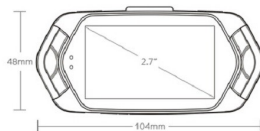

Specifiche Tecniche

Resolution: 1/3" 5.0 Megapixel CMOS Sensor + OV4689

Lens:F/NO =2.0 f=3.6 - 140° Horizon Angle 1080P

Video Standard: Mov File, H.264 Compression

Video Resolution

2560x1080 30fps / 2304x1296 30fps /

1920x1080 45fps / 1920x1080 30fps / 1280x720 60fps

WDR Function

Wide Dynamic Range - High Night Record Performance

Audio

Built-in Microphone - Sound Attenuation by menu

Operation Or Shortcut Key

Picture Resolution: 2688x1512 (4M)

LCD: 2.7inch (16:9) LCD Display

GPS Logger: Modulization GPS Logger

GPS Logger For Path, Position, Speed And Time Record,

Replay Path, Position Information On Google Map

Speed detector Radar moduel

Speed radar detector is a necessity of monitoring

Vehicle speed for traffic control

G-Sensor

Encounter Heavy Crash - Device Protect Latest

Files Automatically- Enable To Delete

Other Function

LED Light Keyboard For Night Operation

Uninterrupted Cycle Recording: Over Memory In

Full - No interruption between Video Files

Automatical Record During Vechile Power On

SD card Slot: Support Up To Micro SD: 128GB

OSD Language: Multi-Language Options

Interface USB: USB2.0

Interface AV Terminal

HDMI

Battery: Built-in 400mAh Battery

Power: 12-24V - DC 5V - 1.2A Vehicle Charger

Color: Black

Size:103x51x40mm

Contenuto confezione

- 1 x Videocamera Professionale VICAR S6 OnBoard GPS Full HD 2560x1080 140° Motion Detect
- 1 x Supporto Docking-Station connessioni
- 1 x Modulo GPS USB (se acquistato nelle opzioni)
- 1 x Supporto a ventosa
- 1 x Caricabatteria da accendisigari
- 1 x Cavetto USB
- 1 x Manuale istruzioni
- 3 x Stickers Adesivi per parabrezza